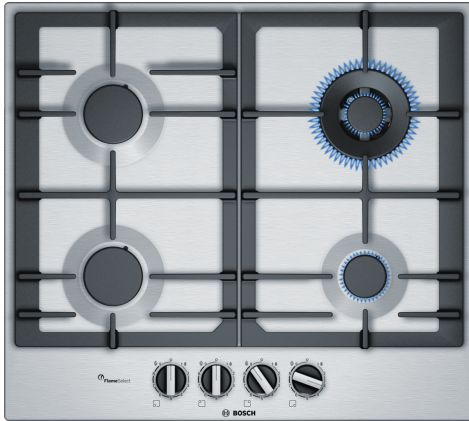

**Serie 6, Gaskochfeld, 60 cm,
Edelstahl
PCH6A5C90D**

**Die Gas-Kochstelle aus Edelstahl mit
FlameSelect: einfach zum perfekten
Ergebnis dank neun präzise definierten
Leistungsstufen.**

- **FlameSelect:** immer genau die richtige Flammenstärke – mit neun vordefinierten Leistungsstufen.

Technische Daten

Sonderzubehör

- HEZ298105 Simmer plate
- HEZ298108 Wok-Ring
- HEZ298115 Espressokreuz

Serie 6, Gaskochfeld, 60 cm, Edelstahl PCH6A5C90D

Die Gas-Kochstelle aus Edelstahl mit FlameSelect: einfach zum perfekten Ergebnis dank neun präzise definierten Leistungsstufen.

Design

- Edelstahl Oberfläche
- Gusstopfträger

Benutzerfreundlichkeit

- FlameSelect: Leistungsregelung in 9 Stufen: Stellen Sie die Flamme in neun definierten Stufen präzise ein.
- Integrierte Schalter: leicht zugängliche und bedienbare Knebel im Frontbereich für müheloses Drehen.
- 1-Hand-Zündung: Um die Flamme zu entzünden, drücken und drehen Sie einfach den Knebel.

**Serie 6, Gaskochfeld, 60 cm,
Edelstahl
PCH6A5C90D**